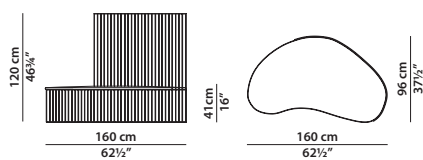

## GINESTRA VESTITA 160 x 96 h120

Chaise longue con cuscino di seduta incluso.  
Chaise longue with seat cushion included.