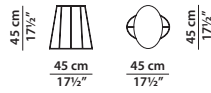

GIBELLINA NUDA

45 x 45 h45

Tavolino. Small table.