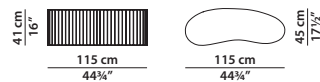

60 x 60 h60

Tavolino. Small table.

GIBELLINA NUDA

63 x 31 h32

Tavolino. Small table.

GIBELLINA NUDA

49 x 39 h50

Tavolino. Small table.

GIBELLINA NUDA

115 x 45 h41

Tavolino. Small table.

Ø34

Cuscino calamitato in poliuretano espanso con rivestimento in fibra acrilica. Profilo decorativo nella medesima tonalità di cuoio; **a richiesta è possibile avere il profilo nelle altre tonalità di cuoio previste dal catalogo.** Magnetic cushion in polyurethane foam with acrylic fibre cover. Decorative piping in the same shade of leather; **upon request, it is possible for the decorative profile to be in the other shades of leather shown in the catalogue.**