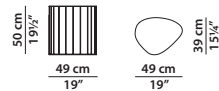

60 x 60 h60

Tavolino. Small table.

GIBELLINA NUDA

63 x 31 h32

Tavolino. Small table.

GIBELLINA NUDA

49 x 39 h50

Tavolino. Small table.

GIBELLINA NUDA

115 x 45 h41

Tavolino. Small table.

Ø34

Cuscino calamitato in poliuretano espanso con rivestimento in fibra acrilica. Profilo decorativo nella medesima tonalità di cuoio; **a richiesta è possibile avere il profilo nelle altre tonalità di cuoio previste dal catalogo.** Magnetic cushion in polyurethane foam with acrylic fibre cover. Decorative piping in the same shade of leather; **upon request, it is possible for the decorative profile to be in the other shades of leather shown in the catalogue.**