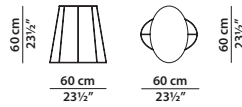

c. Cloister Grey

Struttura in tondino di metallo zincato verniciato nero opaco.

Frame in zinc-coated and matte black-varnished metal reinforcing rod.

GIBELLINA NUDA

45 x 45 h45

Tavolino. Small table.

GIBELLINA NUDA

60 x 60 h60

Tavolino. Small table.

GIBELLINA NUDA

63 x 31 h32

Tavolino. Small table.

GIBELLINA NUDA

49 x 39 h50

Tavolino. Small table.

GIBELLINA NUDA

115 x 45 h41

Tavolino. Small table.

Ø34

Cuscino calamitato in poliuretano espanso con rivestimento in fibra acrilica. Profilo decorativo nella medesima tonalità di cuoio; **a richiesta è possibile avere il profilo nelle altre tonalità di cuoio previste dal catalogo.** Magnetic cushion in polyurethane foam with acrylic fibre cover. Decorative piping in the same shade of leather; **upon request, it is possible for the decorative profile to be in the other shades of leather shown in the catalogue.**

GIBELLINA VESTITA

40 x 40 h40

Tavolino. Small table.