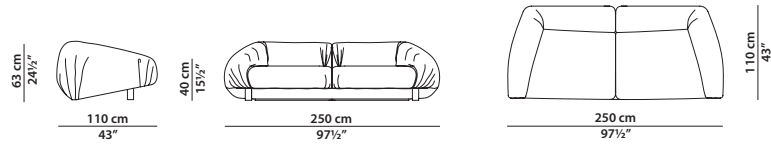

FOLD
VINCENZO DE COTTIIS

290 x 110
Kashmir Miel

Struttura in multistrato di faggio. Piedini anteriori in ottone anticato. Imbottitura in poliuretano espanso a densità differenziata con rivestimento in fibra acrilica. Molleggio a nastri elastici intrecciati di caucciù rivestito.

Available in soft leathers only. ↪

250 x 110 h63

Divano. Sofa.

290 x 110 h63

Divano. Sofa.