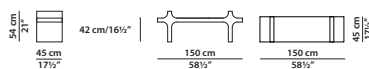

## FINITURE DISPONIBILI/AVAILABLE FINISHES

laccato Avio  
Avio lacquered

laccato Mastic  
Mastic lacquered

laccato Sucre  
Sucre lacquered

laccato Viola  
Violet lacquered

46 x 63 h62 cm - 18 x 24½ h24¼"

Pouf.

56 x 52 h62 cm - 21¾ x 20¼ h24¼"

Poltroncina. Little armchair.

150 x 45 h54 cm - 58½ x 17½ h21"

Panca. Bench.

80 x 197 h58 cm - 31¼ x 76¾ h22½"

Lettingo. Beach lounger.

86 x 45 cm - 33½ x 17½"

Cuscino per panca.  
Bench cushion.