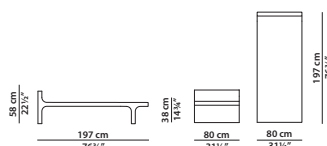

## FINITURE DISPONIBILI/AVAILABLE FINISHES

laccato Avio  
Avio lacquered

laccato Mastic  
Mastic lacquered

laccato Sucre  
Sucre lacquered

laccato Viola  
Violet lacquered

46 x 63 h62 cm - 18 x 24½ h24¼"

Pouf.

56 x 52 h62 cm - 21¾ x 20¼ h24¼"

Poltroncina. Little armchair.

150 x 45 h54 cm - 58½ x 17½ h21"

Panca. Bench.

80 x 197 h58 cm - 31¼ x 76¾ h22½"

Lettingo. Beach lounger.

86 x 45 cm - 33½ x 17½"

Cuscino per panca.  
Bench cushion.

182 x 80 cm - 71 x 31¼"

Cuscino per lettino.  
Beach lounger cushion.

Ø22 x 80 cm - Ø8½ x 31¼"

Rullo per lettino.  
Beach lounger roll.