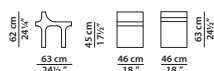

## FINITURE DISPONIBILI/AVAILABLE FINISHES

laccato Avio  
Avio lacquered

laccato Mastic  
Mastic lacquered

laccato Sucre  
Sucre lacquered

laccato Viola  
Violet lacquered

46 x 63 h62 cm - 18 x 24½ h24¼"

Pouf.

56 x 52 h62 cm - 21¾ x 20¼ h24¼"

Poltroncina. Little armchair.

150 x 45 h54 cm - 58½ x 17½ h21"

Panca. Bench.

80 x 197 h58 cm - 31¼ x 76¾ h22½"

Lettingo. Beach lounger.

86 x 45 cm - 33½ x 17½"

Cuscino per panca.  
Bench cushion.