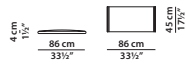

## FINITURE DISPONIBILI/AVAILABLE FINISHES

laccato Avio  
Avio lacquered

laccato Mastic  
Mastic lacquered

laccato Sucre  
Sucre lacquered

laccato Viola  
Violet lacquered

46 x 63 h62 cm - 18 x 24½ h24¼"

Pouf.

56 x 52 h62 cm - 21¾ x 20¼ h24¼"

Poltroncina. Little armchair.

150 x 45 h54 cm - 58½ x 17½ h21"

Panca. Bench.

80 x 197 h58 cm - 31¼ x 76¾ h22½"

Lettingo. Beach lounger.

86 x 45 cm - 33½ x 17½"

Cuscino per panca.  
Bench cushion.