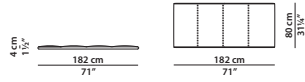

Ø22 x 80 cm - Ø8½ x 31¼"

Rullo per lettino.
Beach lounger roll.