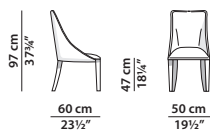

Tuscany Lucca

Old England

Plume Glacé

Tuscany Lucca

Struttura in multistrato di abete curvato. Gambe in frassino tinto wengé; **a richiesta è possibile avere le gambe tinte con colore campione con un supplemento del 12%**. Imbottitura in poliuretano espanso a densità differenziata. Profilo decorativo nella medesima tonalità di cuoio; **a richiesta è possibile avere il profilo nelle altre tonalità di cuoio previste dal catalogo.**

50 x 60 h97 | 0,45 m³

Sedia. Disponibile anche con gambe rivestite nella medesima tonalità di cuoio. Chair. Available also with legs in ash covered in the same shade of leather.

51 x 61 h97/107 | 0,45 m³