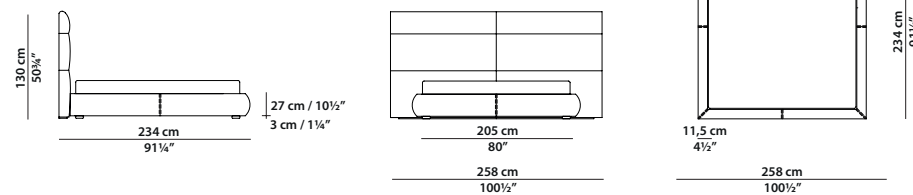

**The headboard divided into 2 parts is available on request with a surcharge of 12%.  
A mattress can be purchased separately.**

**COUCHE**  
258 x 234 h130

Letto. Rete con doghe in legno  
160 x 200 cm, 62½ x 78"  
compresa nel prezzo.  
Bed. 160 x 200 cm, 62½ x 78"  
slatted base included.

**COUCHE**  
258 x 234 h130

Letto. Rete con doghe in legno  
180 x 200 cm, 70¼ x 78"  
compresa nel prezzo.  
Bed. 180 x 200 cm, 70¼ x 78"  
slatted base included.

**COUCHE**  
258 x 234 h130

Letto. Rete con doghe in legno  
200 x 200 cm, 78 x 78"  
compresa nel prezzo.  
Bed. 200 x 200 cm, 78 x 78"  
slatted base included.

**COUCHE EXTRA**  
370 x 234 h130

Letto. Rete con doghe in legno  
160 x 200 cm, 62½ x 78"  
compresa nel prezzo.  
Bed. 160 x 200 cm, 62½ x 78"  
slatted base included.

**COUCHE EXTRA**  
370 x 234 h130

Letto. Rete con doghe in legno  
180 x 200 cm, 70¼ x 78"  
compresa nel prezzo.  
Bed. 180 x 200 cm, 70¼ x 78"  
slatted base included.