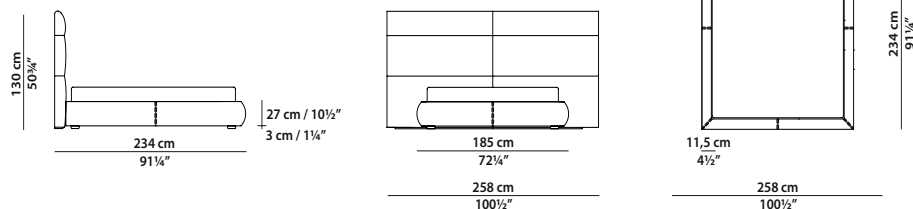

**The headboard divided into 2 parts is available on request with a surcharge of 12%.  
A mattress can be purchased separately.**

**COUCHE**  
258 x 234 h130

Letto. Rete con doghe in legno  
160 x 200 cm, 62½ x 78"  
compresa nel prezzo.  
Bed. 160 x 200 cm, 62½ x 78"  
slatted base included.

**COUCHE**  
258 x 234 h130

Letto. Rete con doghe in legno  
180 x 200 cm, 70¼ x 78"  
compresa nel prezzo.  
Bed. 180 x 200 cm, 70¼ x 78"  
slatted base included.

**COUCHE**  
258 x 234 h130

Letto. Rete con doghe in legno  
200 x 200 cm, 78 x 78"  
compresa nel prezzo.  
Bed. 200 x 200 cm, 78 x 78"  
slatted base included.

**COUCHE EXTRA**  
370 x 234 h130

Letto. Rete con doghe in legno  
160 x 200 cm, 62½ x 78"  
compresa nel prezzo.  
Bed. 160 x 200 cm, 62½ x 78"  
slatted base included.

**COUCHE EXTRA**  
370 x 234 h130

Letto. Rete con doghe in legno  
180 x 200 cm, 70¼ x 78"  
compresa nel prezzo.  
Bed. 180 x 200 cm, 70¼ x 78"  
slatted base included.