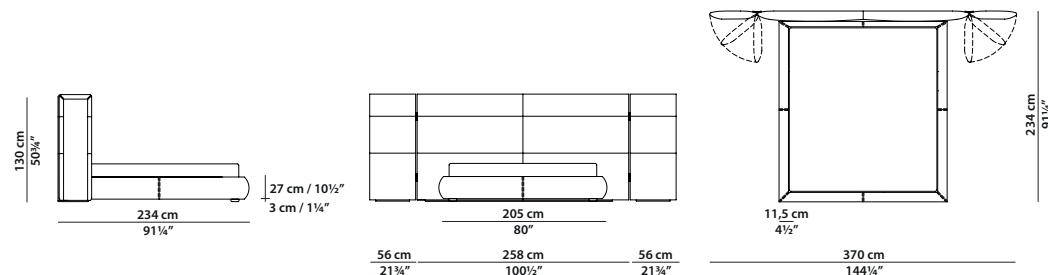

**The headboard divided into 2 parts is available on request with a surcharge of 12%.  
A mattress can be purchased separately.**

**COUCHE**  
258 x 234 h130

Letto. Rete con doghe in legno  
160 x 200 cm, 62½ x 78"  
compresa nel prezzo.  
Bed. 160 x 200 cm, 62½ x 78"  
slatted base included.

**COUCHE**  
258 x 234 h130

Letto. Rete con doghe in legno  
180 x 200 cm, 70¼ x 78"  
compresa nel prezzo.  
Bed. 180 x 200 cm, 70¼ x 78"  
slatted base included.

**COUCHE**  
258 x 234 h130

Letto. Rete con doghe in legno  
200 x 200 cm, 78 x 78"  
compresa nel prezzo.  
Bed. 200 x 200 cm, 78 x 78"  
slatted base included.

**COUCHE EXTRA**  
370 x 234 h130

Letto. Rete con doghe in legno  
160 x 200 cm, 62½ x 78"  
compresa nel prezzo.  
Bed. 160 x 200 cm, 62½ x 78"  
slatted base included.

**COUCHE EXTRA**  
370 x 234 h130

Letto. Rete con doghe in legno  
180 x 200 cm, 70¼ x 78"  
compresa nel prezzo.  
Bed. 180 x 200 cm, 70¼ x 78"  
slatted base included.