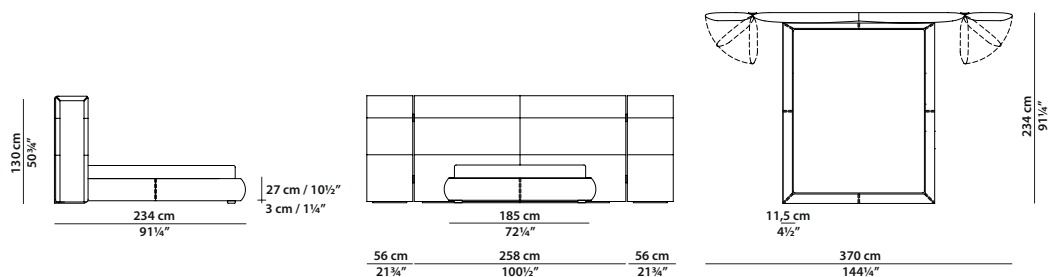

**The headboard divided into 2 parts is available on request with a surcharge of 12%.  
A mattress can be purchased separately.**

**COUCHE**  
258 x 234 h130

Letto. Rete con doghe in legno  
160 x 200 cm, 62½ x 78"  
compresa nel prezzo.  
Bed. 160 x 200 cm, 62½ x 78"  
slatted base included.

**COUCHE**  
258 x 234 h130

Letto. Rete con doghe in legno  
180 x 200 cm, 70¼ x 78"  
compresa nel prezzo.  
Bed. 180 x 200 cm, 70¼ x 78"  
slatted base included.

**COUCHE**  
258 x 234 h130

Letto. Rete con doghe in legno  
200 x 200 cm, 78 x 78"  
compresa nel prezzo.  
Bed. 200 x 200 cm, 78 x 78"  
slatted base included.

**COUCHE EXTRA**  
370 x 234 h130

Letto. Rete con doghe in legno  
160 x 200 cm, 62½ x 78"  
compresa nel prezzo.  
Bed. 160 x 200 cm, 62½ x 78"  
slatted base included.

**COUCHE EXTRA**  
370 x 234 h130

Letto. Rete con doghe in legno  
180 x 200 cm, 70¼ x 78"  
compresa nel prezzo.  
Bed. 180 x 200 cm, 70¼ x 78"  
slatted base included.