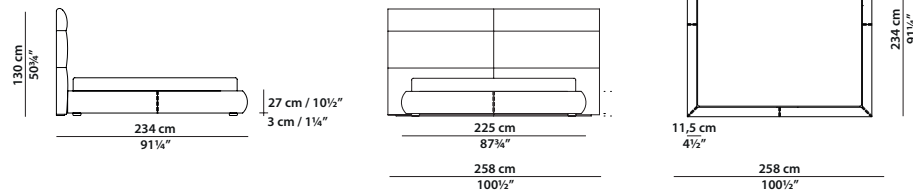

**The headboard divided into 2 parts is available on request with a surcharge of 12%.  
A mattress can be purchased separately.**

**COUCHE**  
258 x 234 h130

Letto. Rete con doghe in legno  
160 x 200 cm, 62½ x 78"  
compresa nel prezzo.  
Bed. 160 x 200 cm, 62½ x 78"  
slatted base included.

**COUCHE**  
258 x 234 h130

Letto. Rete con doghe in legno  
180 x 200 cm, 70¼ x 78"  
compresa nel prezzo.  
Bed. 180 x 200 cm, 70¼ x 78"  
slatted base included.

**COUCHE**  
258 x 234 h130

Letto. Rete con doghe in legno  
200 x 200 cm, 78 x 78"  
compresa nel prezzo.  
Bed. 200 x 200 cm, 78 x 78"  
slatted base included.

**COUCHE EXTRA**  
370 x 234 h130

Letto. Rete con doghe in legno  
160 x 200 cm, 62½ x 78"  
compresa nel prezzo.  
Bed. 160 x 200 cm, 62½ x 78"  
slatted base included.

**COUCHE EXTRA**  
370 x 234 h130

Letto. Rete con doghe in legno  
180 x 200 cm, 70¼ x 78"  
compresa nel prezzo.  
Bed. 180 x 200 cm, 70¼ x 78"  
slatted base included.