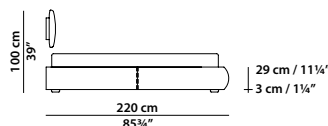

COMO

Baxter P.

262 x 220 | Rhino Afrika | Tuscany Cetona | Midnight Powder

Struttura sommier con quattro fasce smontabili in abete. Struttura testata in multistrato di pioppo. Imbottitura in poliuretano espanso a densità differenziata con rivestimento in fibra acrilica. **Possibilità di posizionare la testata ad un'altezza variabile a proprio piacimento.** Retro testata rifinita in velluto. Piedini in faggio tinto noce. **Materasso acquistabile separatamente.**

242 x 220 h100 variabile/variable | 2,55 m³

Letto. Rete con doghe in legno
160x200 cm, 62½ x 78"
compresa nel prezzo.
Bed. 160x200 cm, 62½ x 78"
slatted base included.

262 x 220 h100 variabile/variable | 2,60 m³

Letto. Rete con doghe in legno
180x200 cm, 70¼ x 78"
compresa nel prezzo.
Bed. 180x200 cm, 70¼ x 78"
slatted base included.

282 x 220 h100 variabile/variable | 2,70 m³

Letto. Rete con doghe in legno
200x200 cm, 78 x 78"
compresa nel prezzo.
Bed. 200x200 cm, 78 x 78"
slatted base included.