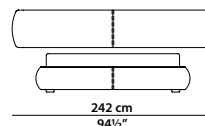

COMO

Baxter P.

262 x 220 | Rhino Afrika | Tuscany Cetona | Midnight Powder

Struttura sommier con quattro fasce smontabili in abete. Struttura testata in multistrato di pioppo. Imbottitura in poliuretano espanso a densità differenziata con rivestimento in fibra acrilica. **Possibilità di posizionare la testata ad un'altezza variabile a proprio piacimento.** Retro testata rifinita in velluto. Piedini in faggio tinto noce. **Materasso acquistabile separatamente.**

Fir sommier structure with four demountable side bands. Headboard structure in poplar plywood. Differentiated density polyurethane foam filling with acrylic fibre covering. **Possibility to place the headboard at a height that varies according to your preference.** Velvet-covered back of the headboard. Feet in walnut-stained beech. **A mattress can be purchased separately.**

242 x 220 h100 variabile/variable | 2,55 m³

Letto. Rete con doghe in legno
160x200 cm, 62½ x 78"
compresa nel prezzo.
Bed. 160x200 cm, 62½ x 78"
slatted base included.

262 x 220 h100 variabile/variable | 2,60 m³

Letto. Rete con doghe in legno
180x200 cm, 70¼ x 78"
compresa nel prezzo.
Bed. 180x200 cm, 70¼ x 78"
slatted base included.

282 x 220 h100 variabile/variable | 2,70 m³

Letto. Rete con doghe in legno
200x200 cm, 78 x 78"
compresa nel prezzo.
Bed. 200x200 cm, 78 x 78"
slatted base included.