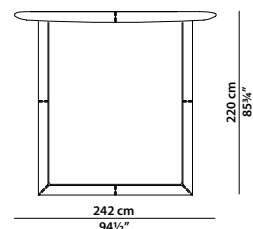

COMO

Baxter P.

262 x 220 | Rhino Afrika | Tuscany Cetona | Midnight Powder

Struttura sommier con quattro fasce smontabili in abete. Struttura testata in multistrato di pioppo. Imbottitura in poliuretano espanso a densità differenziata con rivestimento in fibra acrilica. **Possibilità di posizionare la testata ad un'altezza variabile a proprio piacimento.** Retro testata rifinita in velluto. Piedini in faggio tinto noce. **Materasso acquistabile separatamente.**

Fir sommier structure with four demountable side bands. Headboard structure in poplar plywood. Differentiated density polyurethane foam filling with acrylic fibre covering. **Possibility to place the headboard at a height that varies according to your preference.** Velvet-covered back of the headboard. Feet in walnut-stained beech. **A mattress can be purchased separately.**

242 x 220 h100 variabile/variable | 2,55 m³

Letto. Rete con doghe in legno
160x200 cm, 62½ x 78"
compresa nel prezzo.
Bed. 160x200 cm, 62½ x 78"
slatted base included.

262 x 220 h100 variabile/variable | 2,60 m³

Letto. Rete con doghe in legno
180x200 cm, 70¼ x 78"
compresa nel prezzo.
Bed. 180x200 cm, 70¼ x 78"
slatted base included.

282 x 220 h100 variabile/variable | 2,70 m³

Letto. Rete con doghe in legno
200x200 cm, 78 x 78"
compresa nel prezzo.
Bed. 200x200 cm, 78 x 78"
slatted base included.