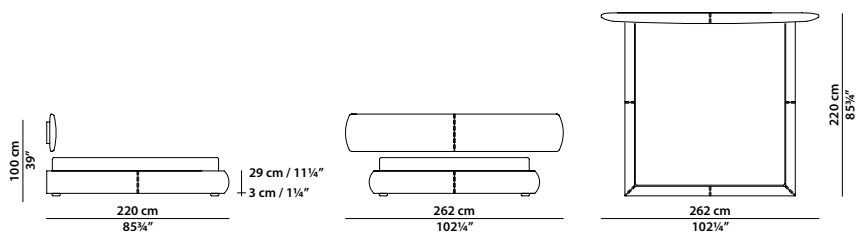

COMO

Baxter P.

262 x 220 | Rhino Afrika | Tuscany Cetona | Midnight Powder

Struttura sommier con quattro fasce smontabili in abete. Struttura testata in multistrato di pioppo. Imbottitura in poliuretano espanso a densità differenziata con rivestimento in fibra acrilica. **Possibilità di posizionare la testata ad un'altezza variabile a proprio piacimento.** Retro testata rifinita in velluto. Piedini in faggio tinto noce. **Materasso acquistabile separatamente.**

Fir sommier structure with four demountable side bands. Headboard structure in poplar plywood. Differentiated density polyurethane foam filling with acrylic fibre covering. **Possibility to place the headboard at a height that varies according to your preference.** Velvet-covered back of the headboard. Feet in walnut-stained beech. **A mattress can be purchased separately.**

242 x 220 h100 variabile/variable | 2,55 m³

Letto. Rete con doghe in legno
160x200 cm, 62½ x 78"
compresa nel prezzo.
Bed. 160x200 cm, 62½ x 78"
slatted base included.

262 x 220 h100 variabile/variable | 2,60 m³

Letto. Rete con doghe in legno
180x200 cm, 70¼ x 78"
compresa nel prezzo.
Bed. 180x200 cm, 70¼ x 78"
slatted base included.

282 x 220 h100 variabile/variable | 2,70 m³

Letto. Rete con doghe in legno
200x200 cm, 78 x 78"
compresa nel prezzo.
Bed. 200x200 cm, 78 x 78"
slatted base included.