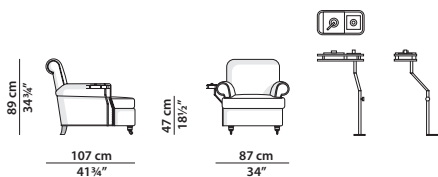

## 87 x 107 h89

Poltrona. Piedini anteriori con rotella e posteriori fissi.

**A richiesta è possibile avere anche i piedi anteriori fissi.**

Armchair. Front feet with castor and fixed rear feet.

**Fixed front feet are available too on request.**

## Accessorio vassoio fumatori. Accessory smoker's tray.

Struttura in ottone lucidato.

Polished brass structure.