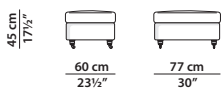

77 x 60 h45

Pouf. Piedini con rotella.

A richiesta è possibile avere i piedi fissi.

Pouf. Feet with castor.

Fixed feet are available on request.