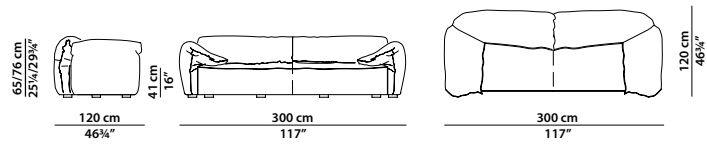

CASABLANCA

Paola Navone

350 x 120 | Nabuck Night

250 x 120 h76 | 2,90 m³

Divano. Sofa.

300x120h76 | 3,40 m³

Divano. Sofa.

350x120h76 | 4,00 m³