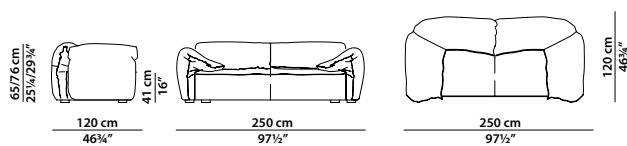

CASABLANCA

Paola Navone

350 x 120 | Nabuck Night

250 x 120 h76 | 2,90 m³

Divano. Sofa.

300x120h76 | 3,40 m³

Divano. Sofa.

350x120h76 | 4,00 m³