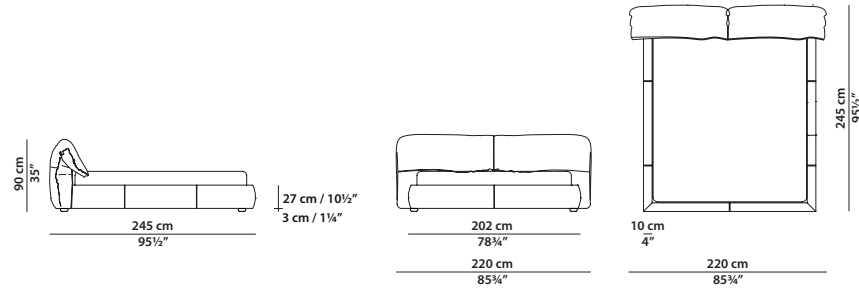

Available in soft leathers only. §

A mattress can be purchased separately.

200 x 245 h90

Letto. Rete con doghe in legno
160 x 200 cm, 62½ x 78"
compresa nel prezzo.
Bed. 160 x 200 cm, 62½ x 78"
slatted base included.

220 x 245 h90

Letto. Rete con doghe in legno
180 x 200 cm, 70¼ x 78"
compresa nel prezzo.
Bed. 180 x 200 cm, 70¼ x 78"
slatted base included.

240 x 245 h90

Letto. Rete con doghe in legno
200 x 200 cm, 78 x 78"
compresa nel prezzo.
Bed. 200 x 200 cm, 78 x 78"
slatted base included.