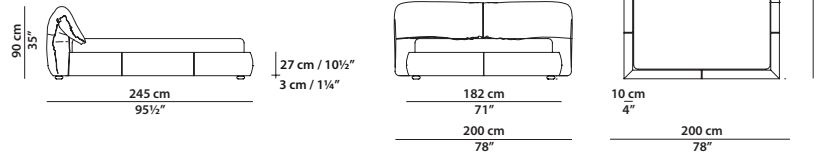

Available in soft leathers only. §

A mattress can be purchased separately.

200 x 245 h90

Letto. Rete con doghe in legno
160 x 200 cm, 62½ x 78"
compresa nel prezzo.
Bed. 160 x 200 cm, 62½ x 78"
slatted base included.

220 x 245 h90

Letto. Rete con doghe in legno
180 x 200 cm, 70¼ x 78"
compresa nel prezzo.
Bed. 180 x 200 cm, 70¼ x 78"
slatted base included.

240 x 245 h90

Letto. Rete con doghe in legno
200 x 200 cm, 78 x 78"
compresa nel prezzo.
Bed. 200 x 200 cm, 78 x 78"
slatted base included.