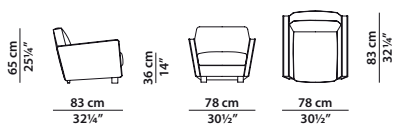

78 x 83 h65 | 0,60 m<sup>3</sup>

Poltrona. Armchair.

78 x 83 h65 | 0,60 m<sup>3</sup>

Poltrona con base girevole.  
Revolving armchair.