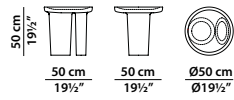

CALIX
BAXTER P.

Struttura in legno massello di tiglio. Finitura in gommalacca lucida nera e ripiano graffiato opaco.

Frame in solid lime wood. Glossy black shellac finish and matte scratched shelf.

Ø50 h50 | 0,22 m³

Tavolino. Small table.

Ø75 h42 | 0,38 m³

Tavolino. Small table.

Ø110 h32 | 0,92 m³

Tavolino. Small table.

184 x 84 h24 | 1,03 m³

Tavolino. Small table.

164 x 40 h60 | 0,87 m³

Consolle.

196 x 30 h60 | 0,86 m³

Consolle.

238 x 30 h60 | 1,03 m³

Consolle.