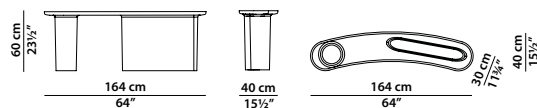

CALIX
BAXTER P.

Struttura in legno massello di tiglio. Finitura in gommalacca lucida nera e ripiano graffiato opaco.

Frame in solid lime wood. Glossy black shellac finish and matte scratched shelf.

Ø50 h50 | 0,22 m³

Tavolino. Small table.

Ø75 h42 | 0,38 m³

Tavolino. Small table.

Ø110 h32 | 0,92 m³

Tavolino. Small table.

184 x 84 h24 | 1,03 m³

Tavolino. Small table.

164 x 40 h60 | 0,87 m³

Consolle.

196 x 30 h60 | 0,86 m³

Consolle.

238 x 30 h60 | 1,03 m³

Consolle.