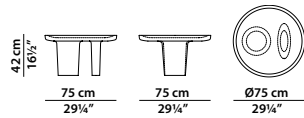

CALIX
BAXTER P.

Struttura in legno massello di tiglio. Finitura in gommalacca lucida nera e ripiano graffiato opaco.

Frame in solid lime wood. Glossy black shellac finish and matte scratched shelf.

Ø50 h50 | 0,22 m³

Tavolino. Small table.

Ø75 h42 | 0,38 m³

Tavolino. Small table.

Ø110 h32 | 0,92 m³

Tavolino. Small table.

184 x 84 h24 | 1,03 m³

Tavolino. Small table.

164 x 40 h60 | 0,87 m³

Consolle.

196 x 30 h60 | 0,86 m³

Consolle.

238 x 30 h60 | 1,03 m³

Consolle.