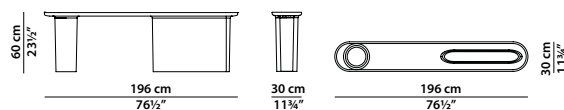

CALIX
BAXTER P.

Struttura in legno massello di tiglio. Finitura in gommalacca lucida nera e ripiano graffiato opaco.

Frame in solid lime wood. Glossy black shellac finish and matte scratched shelf.

Ø50 h50 | 0,22 m³

Tavolino. Small table.

Ø75 h42 | 0,38 m³

Tavolino. Small table.

Ø110 h32 | 0,92 m³

Tavolino. Small table.

184 x 84 h24 | 1,03 m³

Tavolino. Small table.

164 x 40 h60 | 0,87 m³

Consolle.

196 x 30 h60 | 0,86 m³

Consolle.

238 x 30 h60 | 1,03 m³

Consolle.