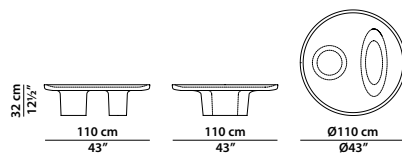

CALIX
BAXTER P.

Struttura in legno massello di tiglio. Finitura in gommalacca lucida nera e ripiano graffiato opaco.

Frame in solid lime wood. Glossy black shellac finish and matte scratched shelf.

Ø50 h50 | 0,22 m³

Tavolino. Small table.

Ø75 h42 | 0,38 m³

Tavolino. Small table.

Ø110 h32 | 0,92 m³

Tavolino. Small table.

184 x 84 h24 | 1,03 m³

Tavolino. Small table.

164 x 40 h60 | 0,87 m³

Consolle.

196 x 30 h60 | 0,86 m³

Consolle.

238 x 30 h60 | 1,03 m³

Consolle.