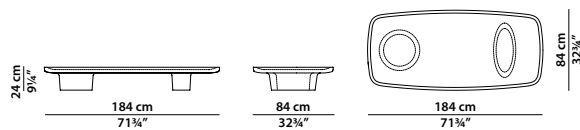

CALIX
BAXTER P.

Struttura in legno massello di tiglio. Finitura in gommalacca lucida nera e ripiano graffiato opaco.

Frame in solid lime wood. Glossy black shellac finish and matte scratched shelf.

Ø50 h50 | 0,22 m³

Tavolino. Small table.

Ø75 h42 | 0,38 m³

Tavolino. Small table.

Ø110 h32 | 0,92 m³

Tavolino. Small table.

184 x 84 h24 | 1,03 m³

Tavolino. Small table.

164 x 40 h60 | 0,87 m³

Consolle.

196 x 30 h60 | 0,86 m³

Consolle.

238 x 30 h60 | 1,03 m³

Consolle.