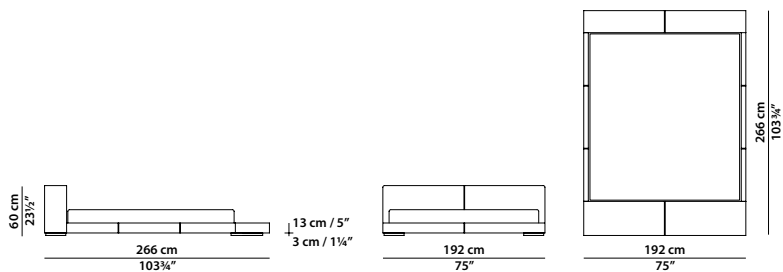

Available in soft leathers only. 

172 x 266 h60 | 1,00 m³

Letto. Rete con doghe in legno 160 x 200 cm, 62½ x 78" compresa nel prezzo.
Bed. 160 x 200 cm, 62½ x 78" slatted base included.

192 x 266 h60 | 1,05 m³

Letto. Rete con doghe in legno
180 x 200 cm, 70 $\frac{1}{4}$ x 78"
compresa nel prezzo.
Bed. 180 x 200 cm, 70 $\frac{1}{4}$ x 78"
slatted base included.

212 x 266 h60 | 1,15 m³

Letto. Rete con doghe in legno
200 x 200 cm, 78 x 78"
compresa nel prezzo.
Bed. 200 x 200 cm, 78 x 78"
slatted base included.