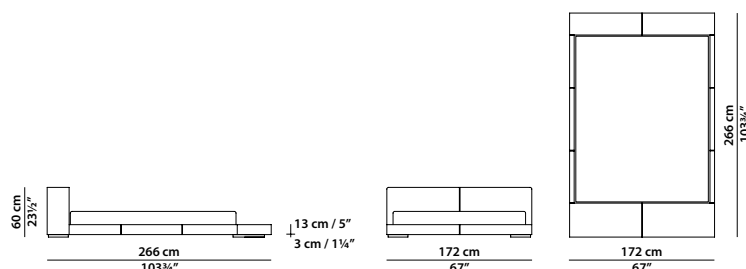

BUDAPEST SOFT

Paola Navone

172 x 266 | Kashmir Nuage | Midnight Sage + Army

Metallo grezzo spazzolato
Brushed unfinished metal

Canna di fucile opaco
Matte gunmetal grey-coloured

Struttura in legno tamburato di abete e pioppo. Struttura sommier con tre fasce. Imbottitura in poliuretano espanso a densità differenziata. Retro testata rifinita in pelle. Rivestimento con cuciture a filo vivo. **Piedini in metallo grezzo spazzolato o canna di fucile, protezione antiossidante con vernice trasparente opaca. Materasso acquistabile separatamente.**

Available in soft leathers only. 

172 x 266 h60 | 1,00 m³

Letto. Rete con doghe in legno 160 x 200 cm, 62½ x 78" compresa nel prezzo.
Bed. 160 x 200 cm, 62½ x 78" slatted base included.

192 x 266 h60 | 1,05 m³

Letto. Rete con doghe in legno
180 x 200 cm, 70 $\frac{1}{4}$ x 78"
compresa nel prezzo.
Bed. 180 x 200 cm, 70 $\frac{1}{4}$ x 78"
slatted base included.

212 x 266 h60 | 1,15 m³

Letto. Rete con doghe in legno
200 x 200 cm, 78 x 78"
compresa nel prezzo.
Bed. 200 x 200 cm, 78 x 78"
slatted base included.