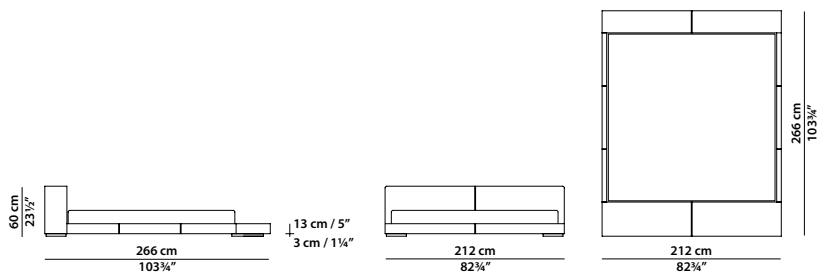

Available in soft leathers only. 

172 x 266 h60 | 1,00 m³

Letto. Rete con doghe in legno 160 x 200 cm, 62½ x 78" compresa nel prezzo.
Bed. 160 x 200 cm, 62½ x 78" slatted base included.

192 x 266 h60 | 1,05 m³

Letto. Rete con doghe in legno
180 x 200 cm, 70 $\frac{1}{4}$ x 78"
compresa nel prezzo.
Bed. 180 x 200 cm, 70 $\frac{1}{4}$ x 78"
slatted base included.

212 x 266 h60 | 1,15 m³

Letto. Rete con doghe in legno
200 x 200 cm, 78 x 78"
compresa nel prezzo.
Bed. 200 x 200 cm, 78 x 78"
slatted base included.