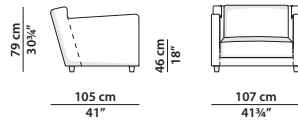

A richiesta è possibile avere il profilo decorativo nelle altre tonalità di cuoio previste dal catalogo.
A richiesta è possibile realizzare scocca e cuscinerie con due tipologie diverse di pelle o colore con un supplemento del 6%. Si ricorda che il prezzo viene determinato dalla pelle in categoria superiore.
A richiesta è possibile avere il fusto diviso in 2 parti con un supplemento del 6%.

107 x 105 h79

Poltrona. Armchair.

200 x 105 h79

Divano. Sofa.

300 x 105 h79

Divano. Sofa.

87 x 70 h37

Pouf.