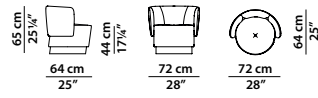

ANAIS

Draga & Aurel

Kashmir Bordeaux

Kashmir Mousse

Kashmir Sucre

Cloister Sand

72 x 64 h64 | 0,40 m³

Poltrona. Armchair.

72 x 64 h65 | 0,40 m³

Poltrona con base girevole.
Revolving armchair.

41 x 41 h42 | 0,10 m³

Pouf.

58 x 56 h42 | 0,20 m³

Pouf.

Ø122 h28 | 0,60 m³

Pouf.