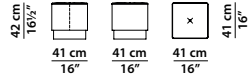

ANAIS

Draga & Aurel

Kashmir Bordeaux

Kashmir Mousse

Kashmir Sucre

Cloister Sand

72 x 64 h64 | 0,40 m³

Poltrona. Armchair.

72 x 64 h65 | 0,40 m³

Poltrona con base girevole.
Revolving armchair.

41 x 41 h42 | 0,10 m³

Pouf.

58 x 56 h42 | 0,20 m³

Pouf.

Ø122 h28 | 0,60 m³

Pouf.