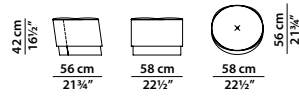

72 x 64 h65 | 0,40 m³

Poltrona con base girevole.
Revolving armchair.

41 x 41 h42 | 0,10 m³

Pouf.

58 x 56 h42 | 0,20 m³

Pouf.

Ø122 h28 | 0,60 m³

Pouf.