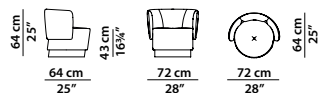

ANAIS

Draga & Aurel

Kashmir Bordeaux

Kashmir Mousse

Kashmir Sucre

Cloister Sand

72 x 64 h64 | 0,40 m³

Poltrona. Armchair.

72 x 64 h65 | 0,40 m³

Poltrona con base girevole.
Revolving armchair.

41 x 41 h42 | 0,10 m³

Pouf.

58 x 56 h42 | 0,20 m³

Pouf.

Ø122 h28 | 0,60 m³

Pouf.