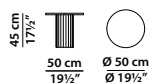

### Ø50 h45

Tavolino. Small table.