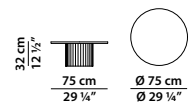

### Ø50 h45

Tavolino. Small table.

### Ø75 h32

Tavolino. Small table.

### 180 x 77 h25

Tavolino. Small table.