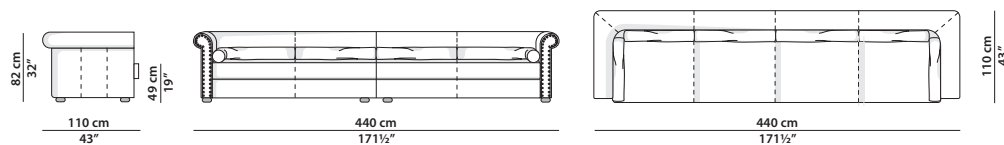

### 200 x 110 h82

Divano. Due rulli 80 cm, 31¼" in piuma d'oca lavata e sterilizzata.  
Sofa. Two rolls 80 cm, 31¼" in washed and sterilized goose down.

### 240 x 110 h82

Divano. Due rulli 100 cm, 139" in piuma d'oca lavata e sterilizzata.  
Sofa. Two rolls 100 cm, 139" in washed and sterilized goose down.

### 280 x 110 h82

Divano. Due rulli 120 cm, 46¾" in piuma d'oca lavata e sterilizzata.  
Sofa. Two rolls 120 cm, 46¾" in washed and sterilized goose down.

### 440 x 110 h82

Divano. Struttura suddivisa in due parti. Quattro rulli schienale 90 cm, 35" e due rulli bracciolo 80 cm, 31¼" in piuma d'oca lavata e sterilizzata.  
Sofa. Two-part frame. Four back rolls 90 cm, 35" and two side rolls 80 cm, 31¼" in washed and sterilized goose down.