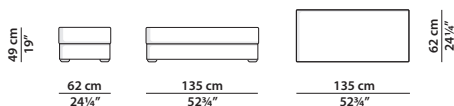

135 x 62 h49

Pouf.