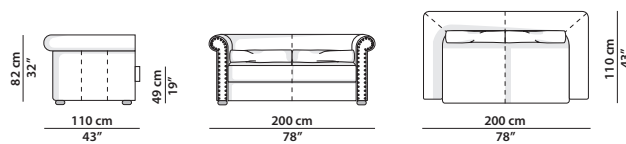

### 240 x 110 h82

Divano. Due rulli 100 cm, 139" in piuma d'oca lavata e sterilizzata.  
Sofa. Two rolls 100 cm, 139" in washed and sterilized goose down.

### 280 x 110 h82

Divano. Due rulli 120 cm, 46¾" in piuma d'oca lavata e sterilizzata.  
Sofa. Two rolls 120 cm, 46¾" in washed and sterilized goose down.

### 440 x 110 h82

Divano. Struttura suddivisa in due parti. Quattro rulli schienale 90 cm, 35" e due rulli bracciolo 80 cm, 31¼" in piuma d'oca lavata e sterilizzata.  
Sofa. Two-part frame. Four back rolls 90 cm, 35" and two side rolls 80 cm, 31¼" in washed and sterilized goose down.

### 135 x 62 h49

Pouf.