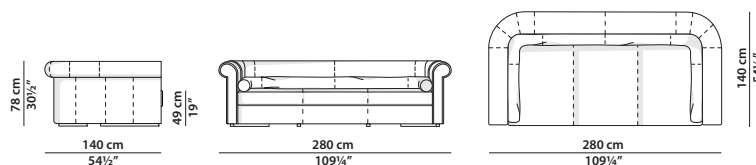

280 x 140 h78

Divano. Un unico rullo cm 320 cm, 124¾" in piuma d'oca lavata e sterilizzata. Piedini a fascia in faggio tinto noce.
Sofa. One single back/side roll 320 cm, 124¾" in washed and sterilized goose down. Strip feet in walnut-stained beech.