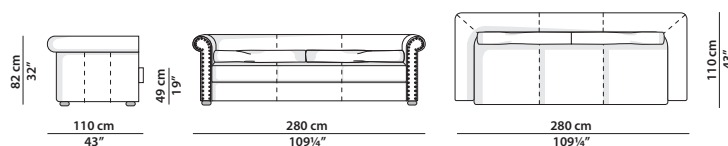

### 200 x 110 h82

Divano. Due rulli 80 cm, 31¼" in piuma d'oca lavata e sterilizzata.  
Sofa. Two rolls 80 cm, 31¼" in washed and sterilized goose down.

### 240 x 110 h82

Divano. Due rulli 100 cm, 139" in piuma d'oca lavata e sterilizzata.  
Sofa. Two rolls 100 cm, 139" in washed and sterilized goose down.

### 280 x 110 h82

Divano. Due rulli 120 cm, 46¾" in piuma d'oca lavata e sterilizzata.  
Sofa. Two rolls 120 cm, 46¾" in washed and sterilized goose down.

### 440 x 110 h82

Divano. Struttura suddivisa in due parti. Quattro rulli schienale 90 cm, 35" e due rulli bracciolo 80 cm, 31¼" in piuma d'oca lavata e sterilizzata.  
Sofa. Two-part frame. Four back rolls 90 cm, 35" and two side rolls 80 cm, 31¼" in washed and sterilized goose down.