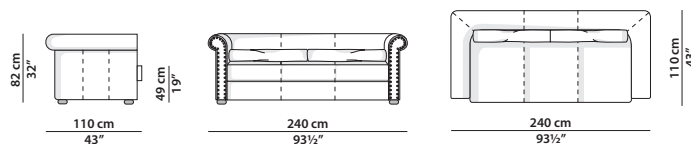

### 200 x 110 h82

Divano. Due rulli 80 cm, 31¼" in piuma d'oca lavata e sterilizzata.  
Sofa. Two rolls 80 cm, 31¼" in washed and sterilized goose down.

### 240 x 110 h82

Divano. Due rulli 100 cm, 139" in piuma d'oca lavata e sterilizzata.  
Sofa. Two rolls 100 cm, 139" in washed and sterilized goose down.

### 440 x 110 h82

Divano. Struttura suddivisa in due parti. Quattro rulli schienale 90 cm, 35" e due rulli bracciolo 80 cm, 31¼" in piuma d'oca lavata e sterilizzata.  
Sofa. Two-part frame. Four back rolls 90 cm, 35" and two side rolls 80 cm, 31¼" in washed and sterilized goose down.

### 135 x 62 h49

Pouf.