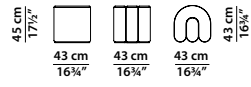

43 x 43 h45

Pouf.

154 x 56 h45

Panca. Bench.